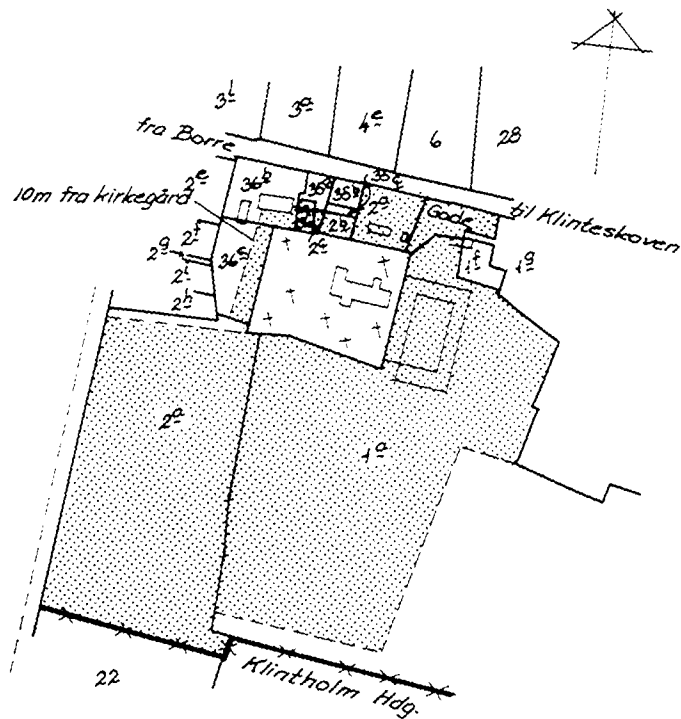

Magleby Kirke

Kommune: Møn 365
 Ejerlav : Magleby
 Sogn : Magleby

Matr. nr.	Dekl./Kendelse dato	Tinglyst dato
1 a	18/12-1951	11/08-1952
2 b, 35 a, 35 b, 35 c, 36 a, 36 b og 36 c	3/06-1952	4/09-1952
2 a	20/12-1952	24/01-1953
Gadejord	30/12-1953	30/06-1954