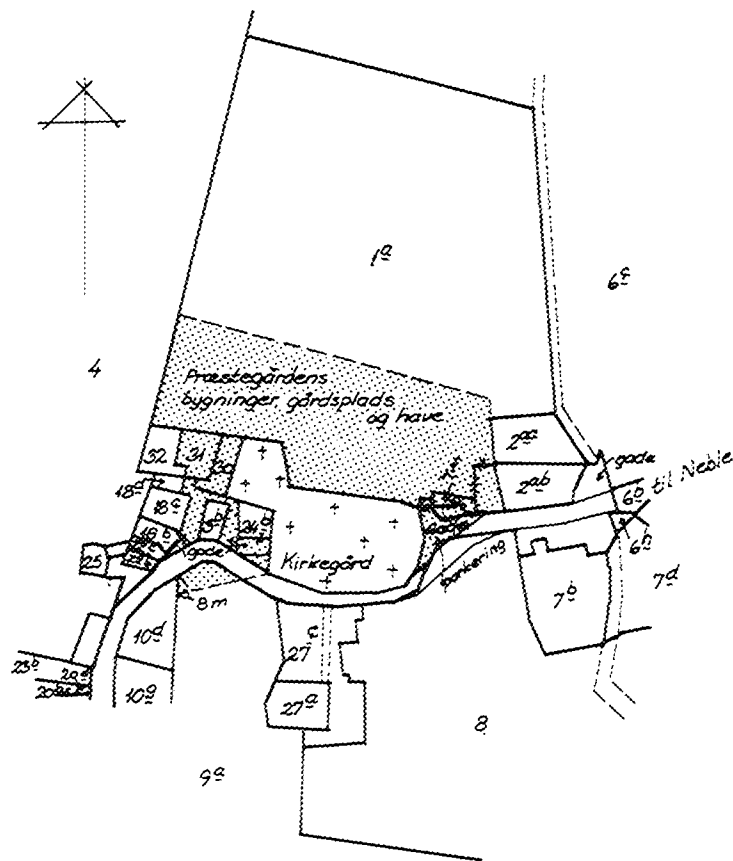

Sværdborg Kirke

0 50 100 200m
1:4000

Kommune: Vordingborg 397
Ejerlav : Sværdborg
Sogn : Sværdborg

Matr. nr.	Dekl./Kendelse dato	Tinglyst dato
1 a og 1 f	1/06-1954	26/10-1954
9 a	13/09-1950	9/10-1950
24 b	13/09-1950	9/10-1950
30 og 31	1/06-1954	26/10-1954
Gadejord og 1 f	14/12-1953	24/11-1954